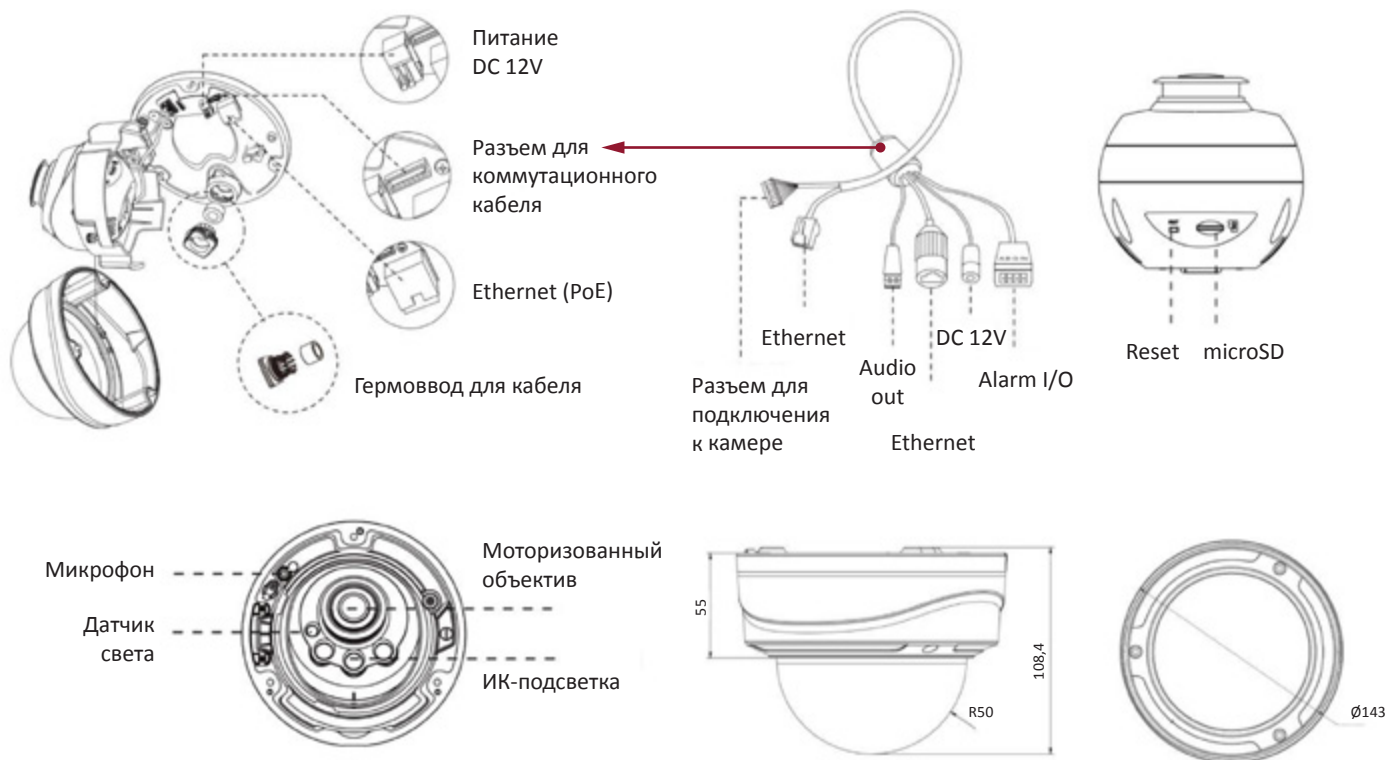

Аксессуары

MBF-WMD03

Кронштейн для настенного крепления
Размер: 134x127x40 мм

MBF-CMD03

Кронштейн для потолочного крепления
Размер: 134x300 мм

HT-275B

Универсальный адаптер для крепления оборудования и кронштейнов на вертикальные опоры диаметром от 70 до 275 мм
Размер: 250 x 260 x 120 мм.